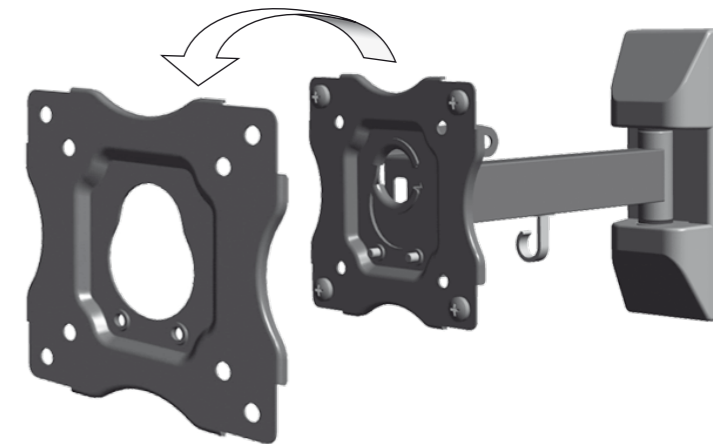

BMO 6020 (37977)

Version 1.0

VIVANCO

VIVANCO GMBH
 EWIGE WEIDE 15
 22926 AHRENSBURG, GERMANY
 WWW.VIVANCO.COM

5a

5b

2

- (A)
- (B)
- (C)
- (D)
- (E)

	4x	M4 x 12mm		4x	M6 x 20mm
	4x	M4 x 20mm		4x	M8 x 12mm
	4x	M4 x 45mm		4x	M8 x 20mm
	4x	M6 x 12mm		4x	M8 x 45mm
				4x	M6
- (F) 4x 10mm
- (G) 1x 4mm

3

4

MIN VESA 75 X 75
 MAX VESA 200 X 200

Max.
109cm/43"

14-21

! min. 10mm